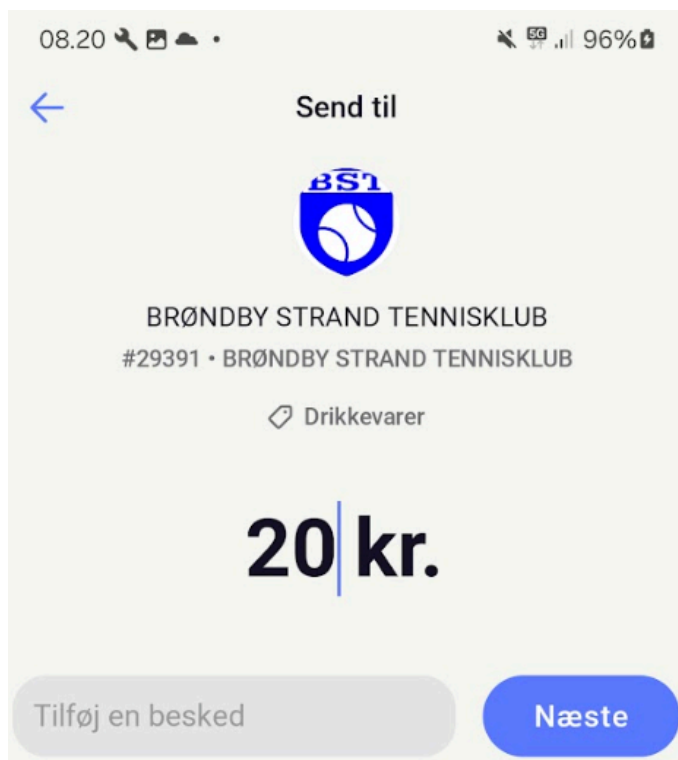

Tast beløb og vælg