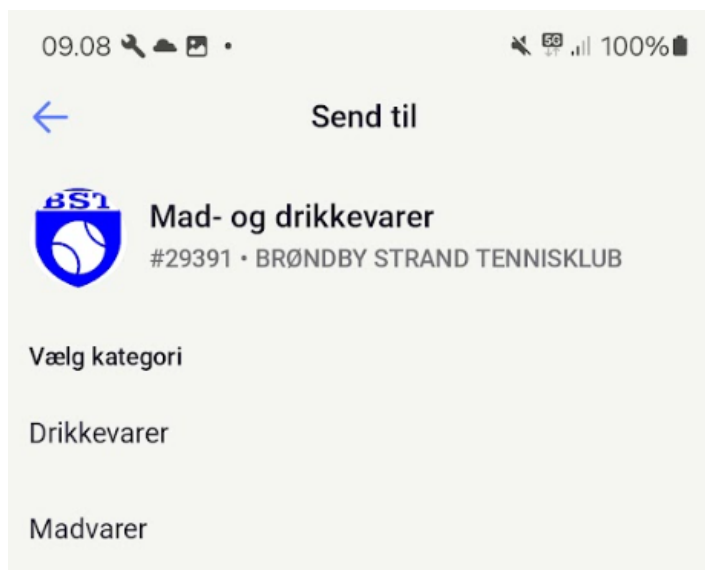

Betal for sodavand, øl m.v.

MobilePay #29391

Vælg den ønskede kategori¹

Der kan kun vælges EN kategori per transaktion. Det er grundet, at sortimentet gennem sæsonen varierer, og det dermed ikke er muligt at forudse priserne. Løsningen tillader kun en kategori per transaktion, når beløbet indtastes manuelt.